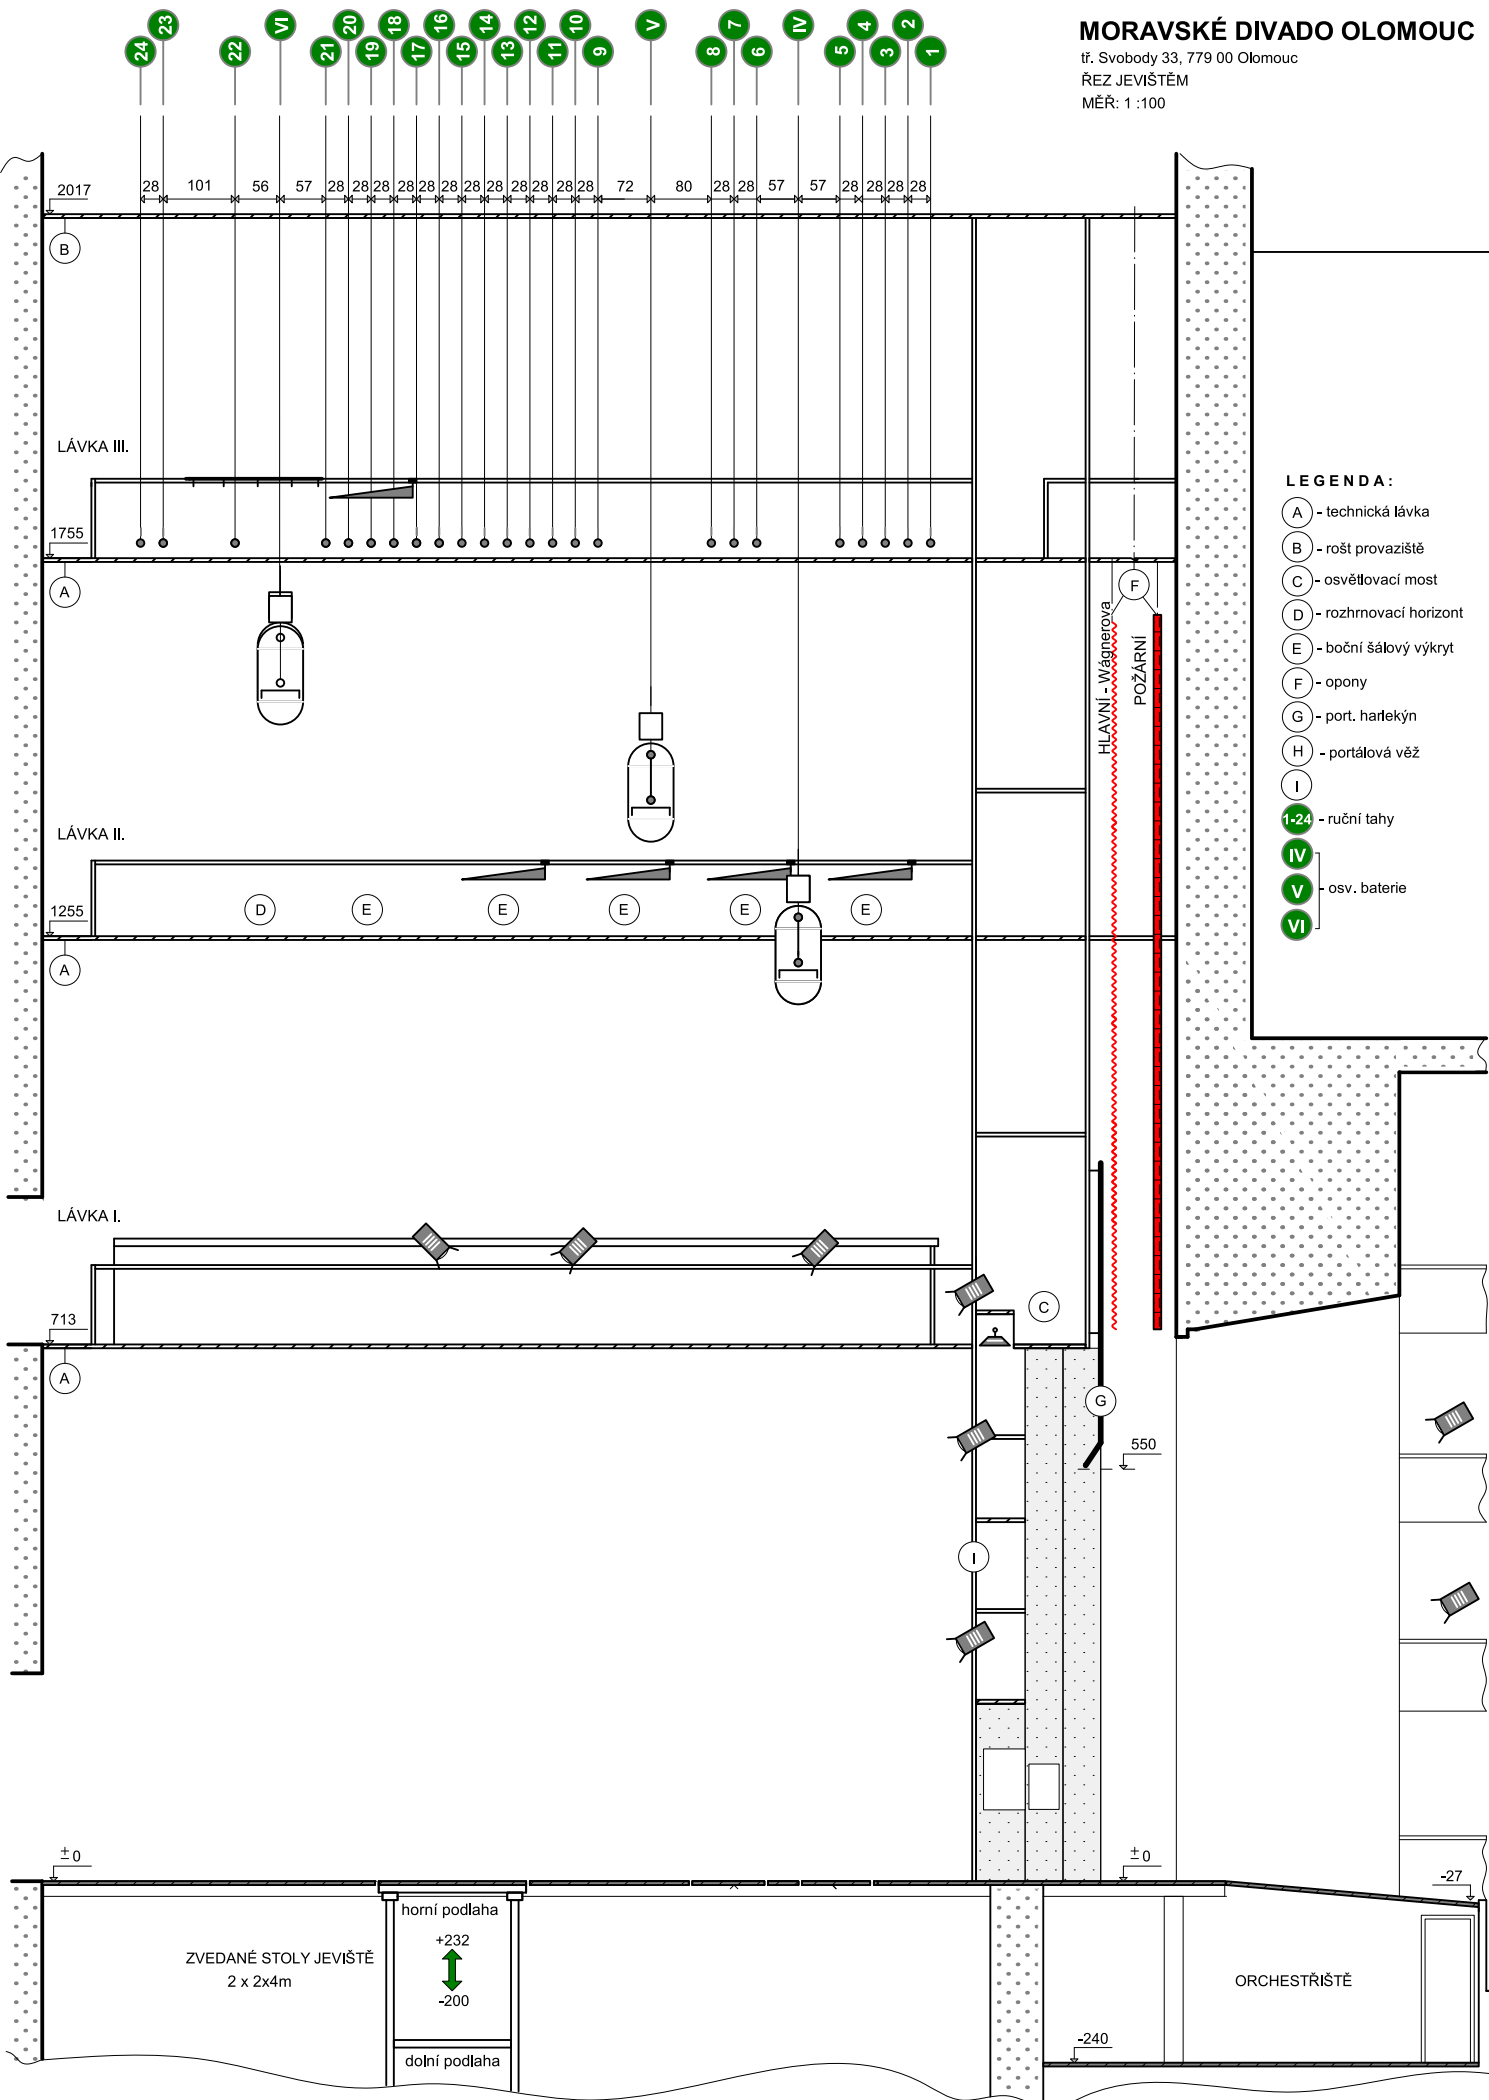

MORAVSKÉ DIVADO OLOMOUC

tř. Svobody 33, 779 00 Olomouc

ŘEZ JEVIŠTĚM

MĚR: 1 : 100

LEGENDA :

- (A) - technická lávka
- (B) - rošt provaziště
- (C) - osvětlovací most
- (D) - rozhrnovací horizont
- (E) - boční šálový výkryt
- (F) - opony
- (G) - port. harlekýn
- (H) - portálová věž
- (I) - ruční tahy
- 1-24 - ruční tahy
- IV - osv. baterie
- V - osv. baterie
- VI - osv. baterie